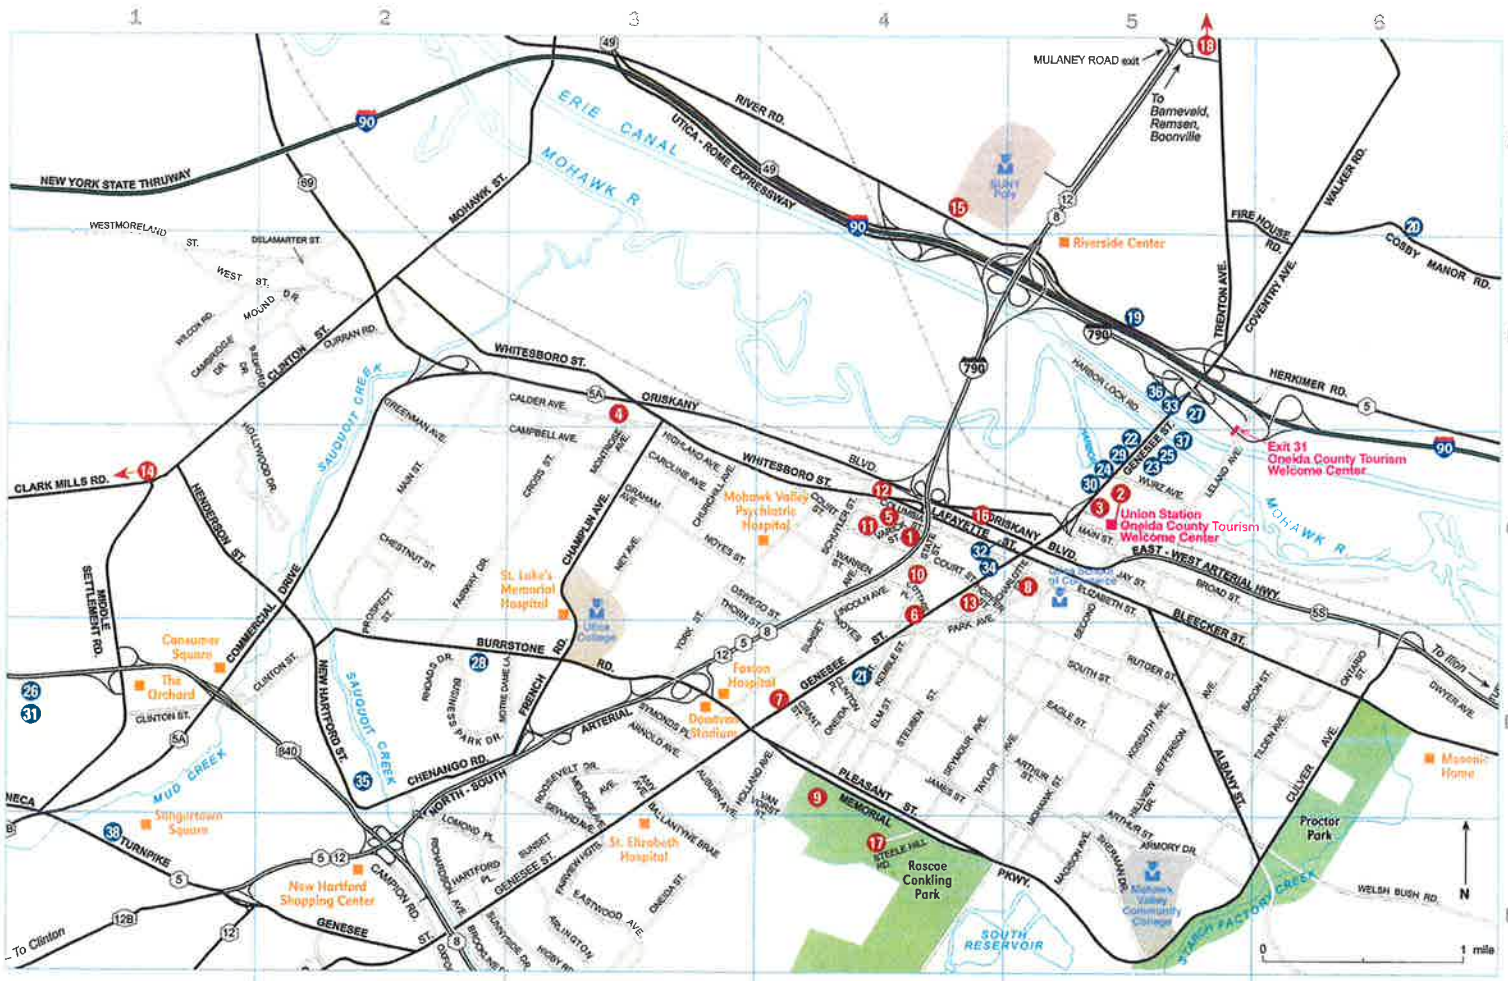

# Utica & New Hartford Area

## Attractions

- 1 Adirondack Distilling Company** (C-4)  
601 Varick St.  
Utica, NY 13502  
315-316-0387  
adirondackdistilling.com
- 2 Adirondack Scenic Railroad** (C-5)  
Union Station  
321 Main St.  
Utica, NY 13501  
800-819-2291  
adirondackrr.com
- 3 Children's Museum** (C-5)  
311 Main St.  
Utica, NY 13501  
315-724-6129  
museum4kids.net
- 4 Meyda Tiffany Factory Tour** (B-3)  
55 Oriskany Blvd.  
Yorkville, NY 13495  
315-768-3706  
meyda.com
- 5 Mohawk Valley Winery** (C-4)  
706 Varick St.  
Utica, NY 13502  
315-790-7659  
mohawkvalleywinery.com
- 6 Munson-Williams-Proctor Museum of Art** (C-4)  
310 Genesee St.  
Utica, NY 13502  
315-797-0000  
mwpa.org
- 7 Onieda County Historical Society** (D-4)  
1608 Genesee St.  
Utica, NY 13502  
315-735-3642  
oniedacountyhistory.org
- 8 Onieda County Offices** (C-5)  
800 Park Ave.  
Utica, NY 13501  
315-798-5750  
ocgov.net
- 9 Parkway Recreation Center Val Bialas Ski Area** (D-4)  
220 Memorial Parkway  
Utica, NY 13502  
315-223-4320  
cityofutica.com
- 10 Players of Utica** (C-4)  
1108 State St.  
Utica, NY 13502  
315-724-7624  
playersofutica.org
- 11 Saranac Fx. Matt Brewery** (C-4)  
830 Varick St.  
Utica, NY 13502  
800-765-6288  
saranac.com
- 12 Sculpture Space** (C-4)  
12 Gates St.  
Utica, NY 13502  
315-724-8381  
sculpturespace.org
- 13 The Stanley** (C-4)  
259 Genesee St.  
Utica, NY 13501  
315-724-4000  
thestanley.org
- 14 Utica Curling Club** (C-1)  
8300 Clark Mills Rd.  
Whitesboro, NY 13492  
315-736-1724  
uticacurlingclub.com
- 15 Utica Maennerchor** (A-4)  
5535 Flanagan Rd.  
Marcy, NY 13403  
315-735-5882  
uticamaennerchor.com
- 16 Utica Memorial Auditorium** (C-4)  
400 Oriskany St. W.  
Utica, NY 13502  
315-738-0164  
theuticaud.com
- 17 Utica Zoo** (E-4)  
One Utica Zoo Way  
Utica, NY 13501  
315-738-0472  
uticazoo.org
- 18 Woodland Hop Farm & Fermentation**  
6002 Trenton Rd.  
Marcy, NY 13502  
315-864-3051  
woodlandbeer.com